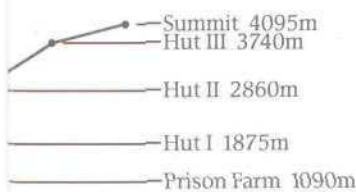

ASCENSION DU MONT CAMEROUN

La première Ascension du Mont Cameroun a eu lieu en 1973 avec la participation de 100 coureurs. Ils avaient pris le départ à Buea, ville située à 915 mètres d'altitude. Le parcours avait été couvert en 5h 47mn. En 1987, plus de 1000 demandes de participation avaient été reçues, mais pour des raisons de sécurité, seules 350 avaient été retenues. Le record actuel est de 3h 46min 34sec. Cette course est sûrement l'une des plus difficiles du monde. La piste, montant 3180 mètres passe tour à tour par la forêt tropicale où il règne une température de 25°C, ensuite par la savane, avant d'atteindre le sommet où généralement il fait 0°C.

Le Mont Cameroun, de loin le plus haut sommet de l'Afrique de l'Ouest, est une montagne volcanique dont la dernière éruption a eu lieu en 1982. Les sportifs sont néanmoins décidés à dompter cette montagne communément appelée le Char des Dieux. La course était devenue internationale en 1984/85 et avait été gagnée par l'anglais Mike Short. En 1987 40 coureurs étrangers venus de 10 pays avaient pris le départ: France, Allemagne de l'Ouest, Royaume Uni, Etats Unis, Suisse, Kenya, Libéria, Nigeria, Cameroun, République Centrafricaine. C'est le Camerounais Lekunze qui a remporté cette épreuve bien que le Suisse Christian Fatton se soit classé proche 3ème.

13.6	15.5
19	% MOYEN D'INCLINAISON
12	% DE DISTANCE
11	% DE HAUTEUR
12	% MOYEN DU TEMPS AU SOMMET

Temps au sommet est en moyenne %, du temps total de la course

Pour tout renseignement complémentaire, veuillez vous adresser au: **Marketing Department Guinness Cameroun SA, BP 1213, Douala, Cameroun.**